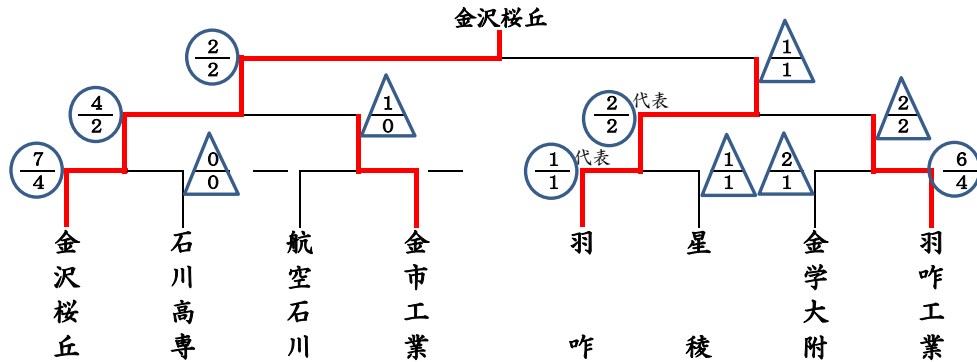

第33回 松本旗争奪  
 令和6年度 石川県高等学校剣道選抜大会  
 (第34回 全国高等学校剣道選抜大会 石川県予選会)

試合会場 石川県立武道館  
 期日 令和7年1月19日(日)

【男子団体戦】※ 勝ち○、負け△。○と△中の分母は勝者数、分子は取得本数

1回戦

勝ち		負け
金沢桜丘	$\frac{7}{4}$	石川高専

勝ち	代表戦	負け
羽咋	$\frac{1}{1}$	星稜

勝ち		負け
金市工業	$\frac{2}{1}$	航空石川

勝ち		負け
羽咋工業	$\frac{6}{4}$	金学大附

準決勝

学校名	先鋒	次鋒	中堅	副将	大将	代決	スコア
金沢桜丘	坂本	田方	山森	早川	藤井		$\frac{4}{2}$
金市工業	西田	玄手	涉野	山本	荒木		$\frac{1}{0}$

学校名	先鋒	次鋒	中堅	副将	大将	代決	スコア
羽咋	西田	平田	山口	横井	中橋	中橋	$\frac{2}{2}$
羽咋工業	西川	永原	表	清水	北村	北村	$\frac{2}{2}$