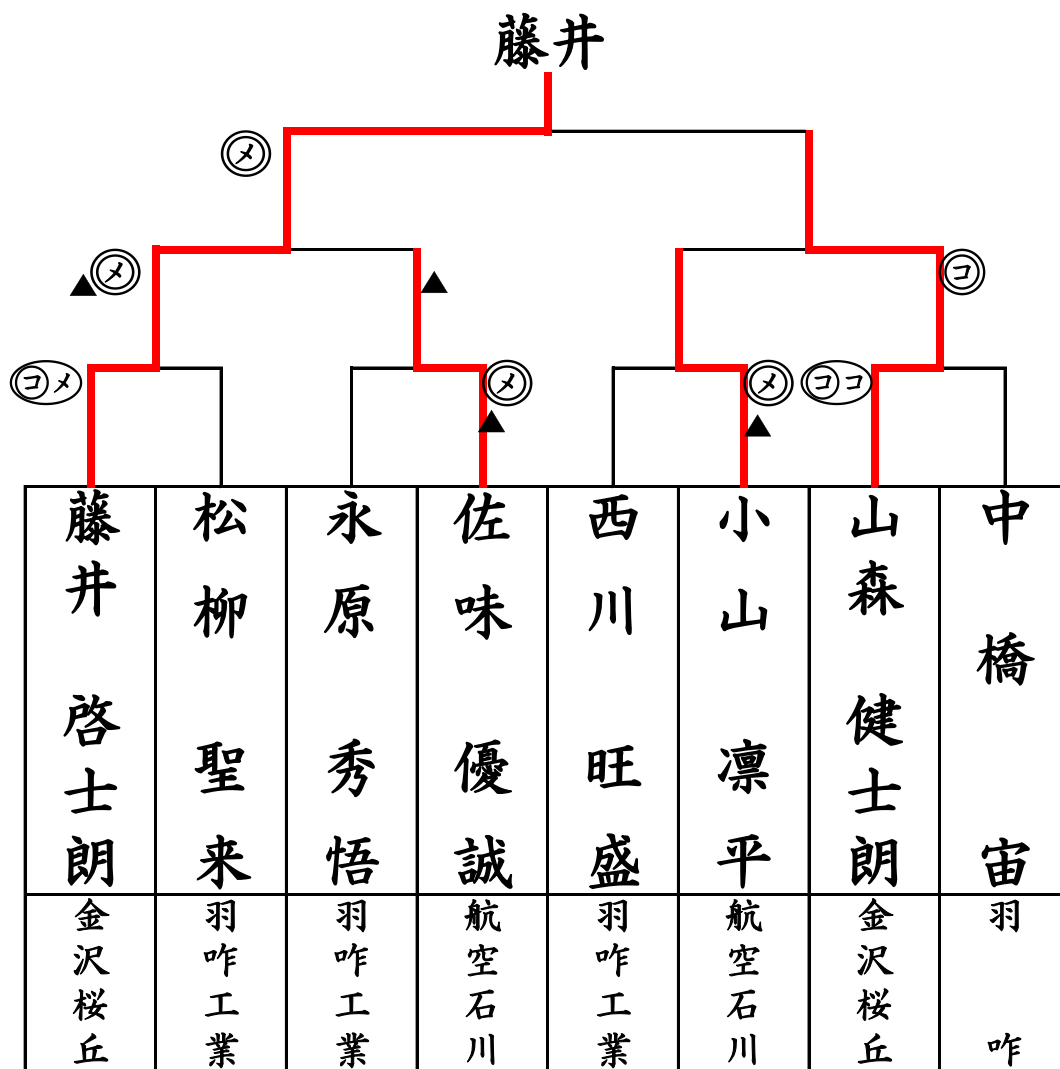

令和6年度 石川県高等学校新人体育大会剣道競技
 第70回 石川県高等学校新人剣道選手権大会
 男子個人戦

男子個人戦 (2)

男子個人戦 (3)

男子個人戦 (4)

令和6年度 石川県高等学校新人体育大会剣道競技
 第70回 石川県高等学校新人剣道選手権大会

【大会記録（男子個人 準々決勝以上）】

優勝	藤井	啓士朗	金沢桜丘
準優勝	山森	健士朗	金沢桜丘
第三位	佐味	優誠	航空石川
	小山	凜平	航空石川