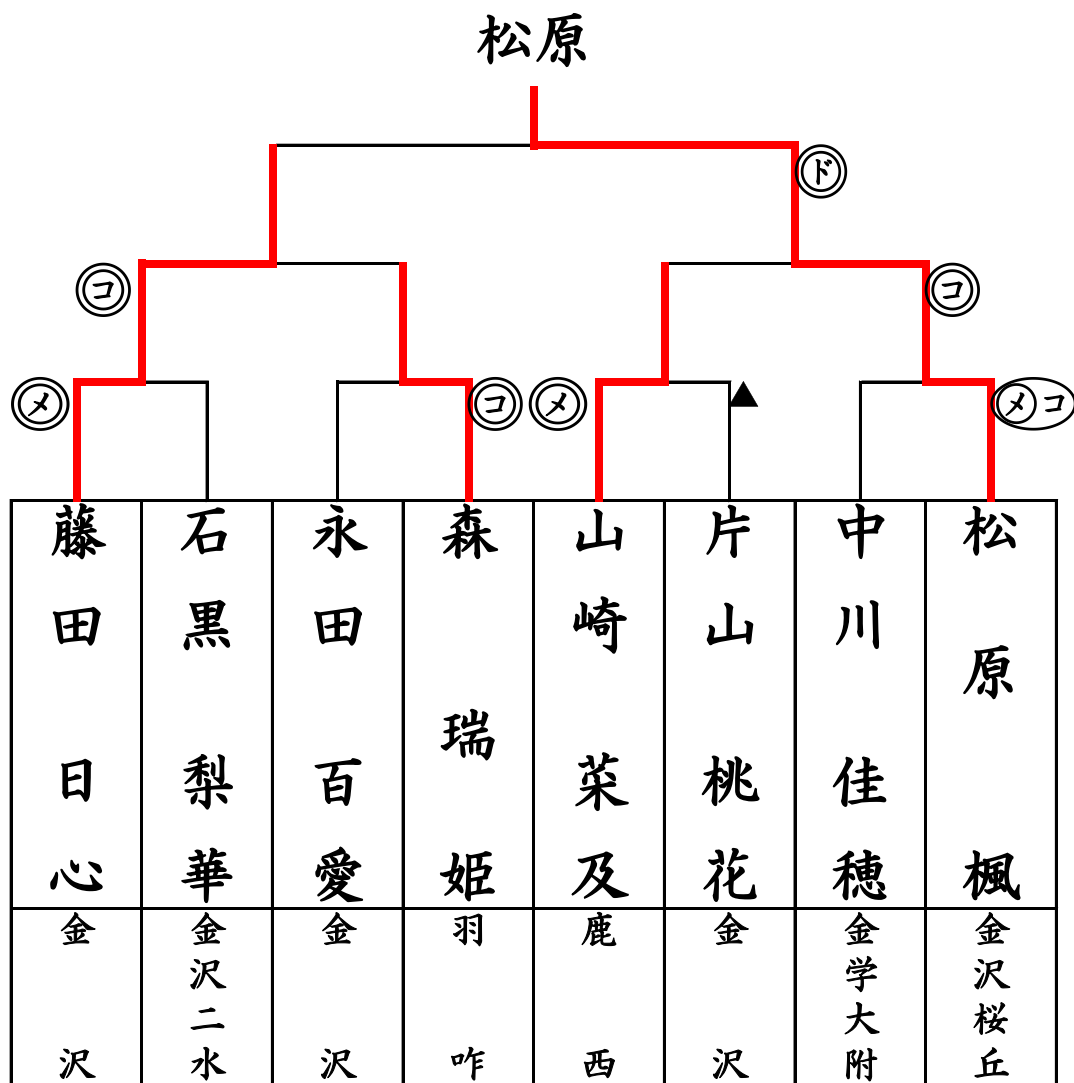

令和6年度 石川県高等学校新人体育大会剣道競技
 第70回 石川県高等学校新人剣道選手権大会
 女子個人戦 (1)

女子個人戦 (2)

令和6年度 石川県高等学校新人体育大会剣道競技
第70回 石川県高等学校新人剣道選手権大会

【大会記録（女子個人 準々決勝以上）】

優勝	松原	楓	金沢桜丘
準優勝	藤田	日心	金沢
第三位	山崎	菜及	鹿西
	森	瑞姫	羽咋

R06県新人大会 2日目 女子個人戦

【女子個人戦（1試合場）No. 1～No. 19】

		1回戦		2回戦							
試合目	女子	第1試合	第2試合	第3試合	第4試合	第5試合	第6試合	第7試合	第8試合	第9試合	第10試合
赤		玄田	東	藤田	吉田	波木	安達	石黒	紺谷	増田	三宅
		遊学館	羽咋	金沢	金沢二水	星稜	田鶴浜	金沢二水	県立工業	金沢桜丘	星稜
		▲								▲	
		メ	メ	コ	メ			メ	メ	ド	
		メ	ド		メ	メ	メ	メ	メ	メ	メ
白		藤崎	紺谷	本吉	久能	藤崎	北野	関	北村	桐畑	白井
		航空石川	県立工業	金学大附	羽咋工業	航空石川	金沢桜丘	穴水	金学大附	金沢錦丘	金沢桜丘

【女子個人戦（2試合場）No. 20～No. 39】

		1回戦			2回戦						
試合目	第1試合	第2試合	第3試合	第4試合	第5試合	第6試合	第7試合	第8試合	第9試合	第10試合	
女子											
赤	亀井 北陸学院	須納瀬 星稜	須崎 羽咋	成田 星稜	中田 金沢二水	小室 金沢錦丘	森 羽咋	福江 金沢二水	上田 七尾	石田 田鶴浜	
				メ		メ	メ				
	メ	コ	コ			コ			メ	メ	
白	永田 金沢	福江 金沢二水	番坂 金沢桜丘	加藤 金沢泉丘	永田 金沢	氣谷 金学大附	新出 金沢錦丘	畑中 金学大附	大井 金沢泉丘	高平 金沢	