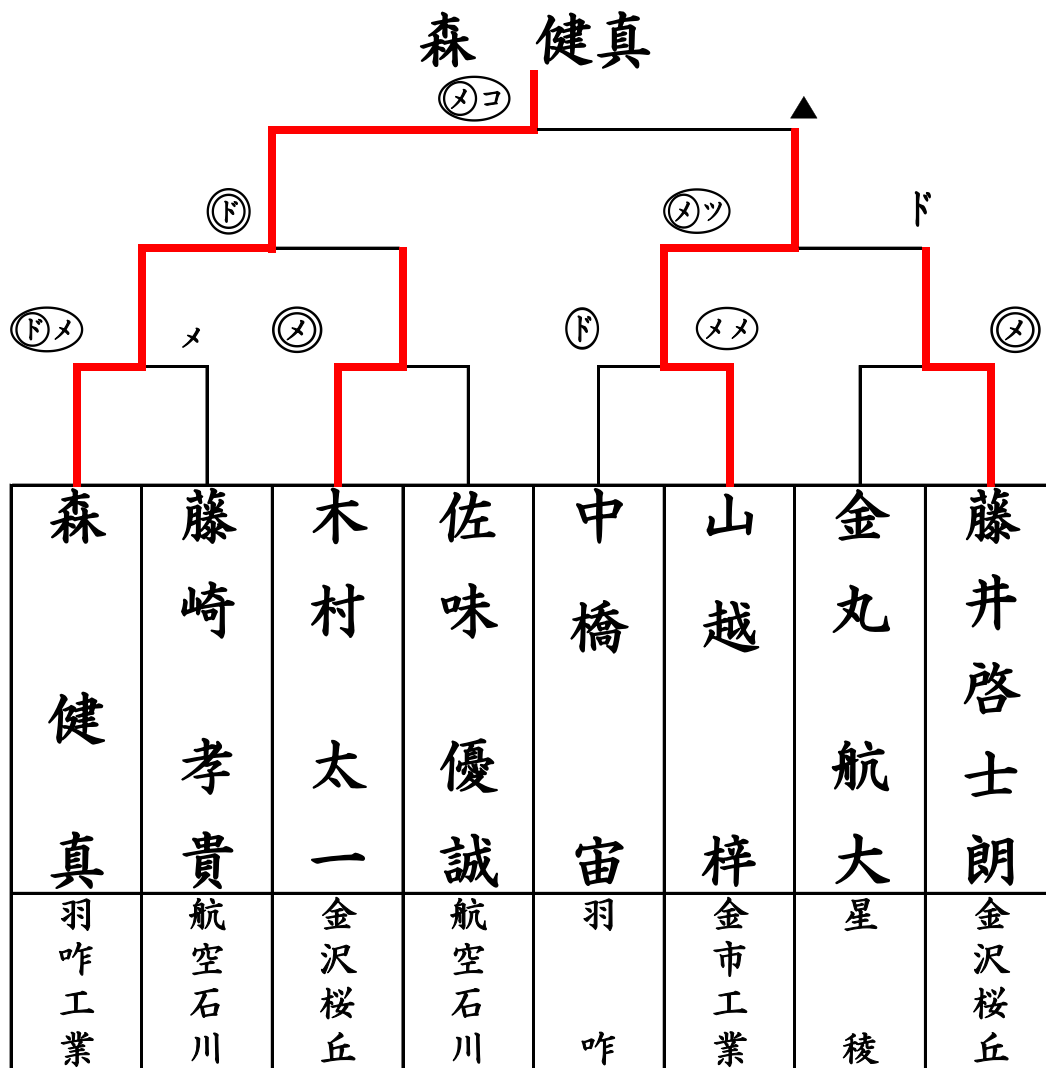

令和6年度 石川県高等学校総合体育大会剣道競技
第69回 石川県高等学校剣道選手権大会

【大会記録（男子個人 準々決勝以上）】

優勝	森	健	真	羽咋工業
準優勝	山	越	梓	金市工業
第三位	木	村	太	一
	藤	井	啓	士
				朗
				金沢桜丘